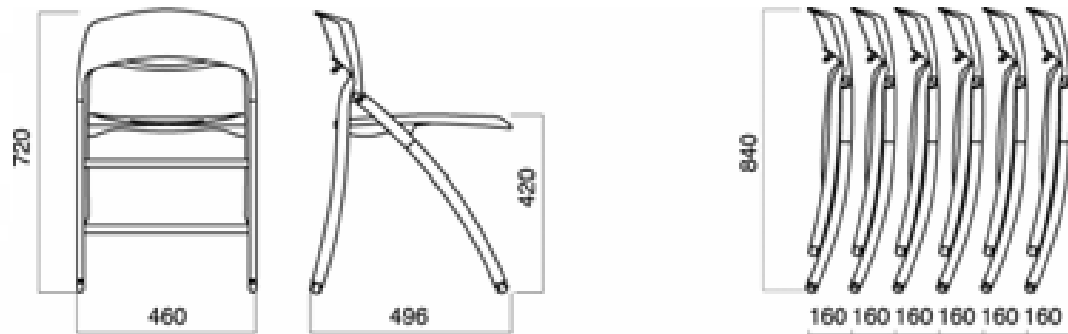

SILLA BOB

Detalles / Opciones / Details / Options

Serie Bob

Respaldo y asiento de polipropileno perforado.
Tubo elíptico 30 x 1,5mm con tacos antideslizantes.
Incorpora sistema de unión .
Silla plegable

54 € (+21% IVA)

915 776 662
www.eurodesing.com