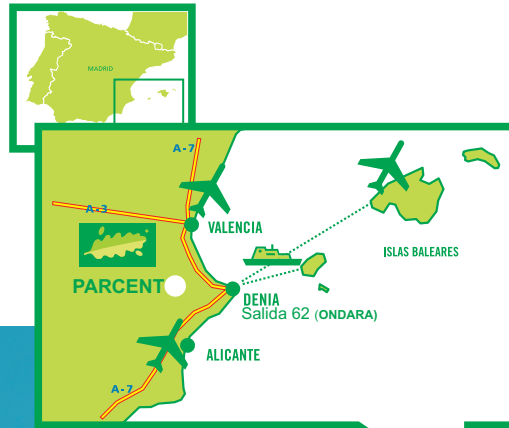

Aprender
en la Naturaleza

Educación Ambiental
en un entorno único
Aventura
en la Naturaleza

VITALPARCENTRE dispone además de un circuito VITAPARCOURS que ofrece como actividad un paseo por el bosque con ocho aparatos deportivos, con la finalidad de cuidar nuestra salud y sensibilizarnos sobre el medio ambiente.