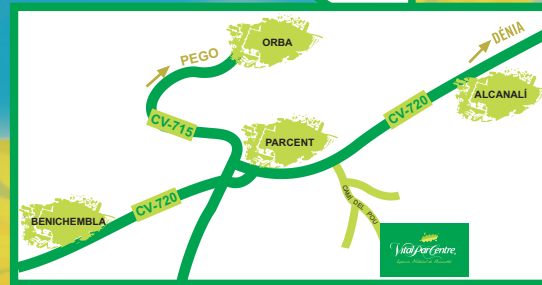

Educación Ambiental
en un entorno único
Aventura
en la Naturaleza

VITALPARCENTRE dispone además de un circuito VITAPARCOURS que ofrece como actividad un paseo por el bosque con ocho aparatos deportivos, con la finalidad de cuidar nuestra salud y sensibilizarnos sobre el medio ambiente.

Un Espacio Natural de Bienestar donde ocio y entorno conviven de forma única.

En Vitalparcentre podrás disfrutar de 3 circuitos de aventura con 3 tirolinas de 15, 30 y 70 m., puentes colgantes, trapecios pasarelas y mucha, pero mucha emoción para todas las edades!

Te esperamos en Vitalparcentre, muy cerca de ti, en Parcent.

Nuestro objetivo, promover la conservación del Medio Ambiente.

VitalParCentre
Espacio Natural de Bienestar

www.vitalparcentre.com

e-mail: info@vitalparcentre.com

INFO/RESERVAS: 625 408 403

family sales