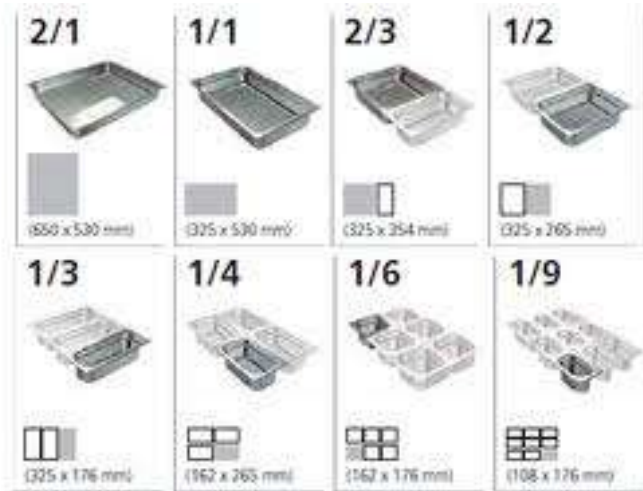

**DIVISION HOSTELERIA**

**MENAJE**

ARTICULO	PRECIO €
OLLA ALUMINIO 16CM 3L	21
OLLA ALUMINIO 18CM 4,5L	26
OLLA ALUMINIO 20CM 6,2L	26
OLLA ALUMINIO 30CM 21,20 L	67
OLLA ALUMINIO 40CM 50 L	103
CACEROLA BAJA ALUMINIO 18CM 2L	21
CACEROLA BAJA ALUMINIO 24CM 4,3L	25
CACEROLA BAJA ALUMINIO 32CM 10L	48
CACEROLA BAJA ALUMINIO 45CM 27L	89
CACEROLA ALTA ALUMINIO 18CM 3L	22
CACEROLA ALTA ALUMINIO 32CM 15,2L	50
CACEROLA ALTA ALUMINIO 45CM 44,5L	102
SARTEN ANTIAD. MANGO INOX 20CM	17
SARTEN ANTIAD. MANGO INOX 26CM	22
SARTEN ANTIAD. MANGO INOX 36CM	35

**MENAJE**

**CUBETAS ACERO INOXIDABLE**

MEDIDAS	PRECIO €
<b>2/1</b>	
646X530X200 58 LITROS	90
646X530X150 42,8 LITROS	72
646X530X100 30 LITROS	48
646X530X65 18 LITROS	40
646X530X40 12 LITROS	34
646X530X20 6,5 LITROS	30
<b>1/1</b>	
325X530X200 27,8 LITROS	39
325X530X150 20 LITROS	35
325X530X100 13,7 LITROS	23
325X530X65 8,8 LITROS	18
325X530X40 5,1 LITROS	15
325X530X20 3 LITROS	13
<b>2/3</b>	
325X352X200 17 LITROS	35
325X352X150 13 LITROS	30
325X352X100 9 LITROS	23
325X352X65 5,8 LITROS	19
325X352X40 3,1 LITROS	18
325X352X20 1,7 LITROS	17
<b>1/2</b>	
325X265X200 12 LITROS	28,50
325X265X150 9,2 LITROS	23,80
325X265X100 6 LITROS	16,60
325X265X65 4 LITROS	12,70
325X265X40 2 LITROS	12
325X265X20 1,2 LITROS	11,80

MEDIDAS	PRECIO €
<b>1/3</b>	
325X176X200 7,2 LITROS	24
325X176X150 5,4 LITROS	19,90
325X176X100 3,5 LITROS	15,40
325X176X65 2,4 LITROS	12
325X176X40 1,5 LITROS	10
325X176X20 0,9 LITROS	10,80
<b>1/4</b>	
265X162X200 4,8 LITROS	24,30
265X162X150 3,8 LITROS	18
265X162X100 2,5 LITROS	15
265X162X65 1,7 LITROS	11,30
265X162X40 0,5 LITROS	10,80
<b>1/6</b>	
176X162X200 3,2 LITROS	24,30
176X162X150 2,3 LITROS	14,60
176X162X100 1,5 LITROS	11,60
176X162X65 1 LITRO	10,50
<b>1/9</b>	
170X108X100 1 LITRO	13
170X108X65 0,6 LITROS	12,20