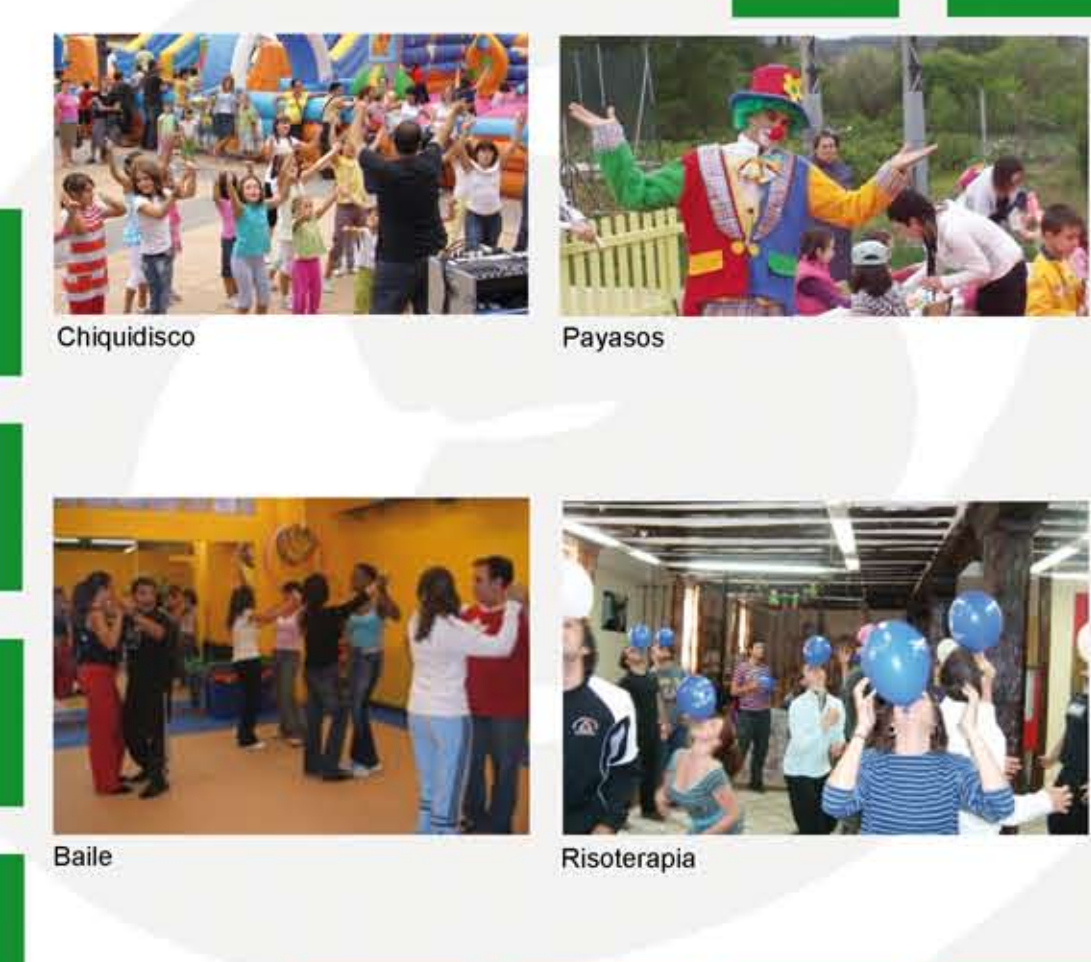

ANIMACIONES