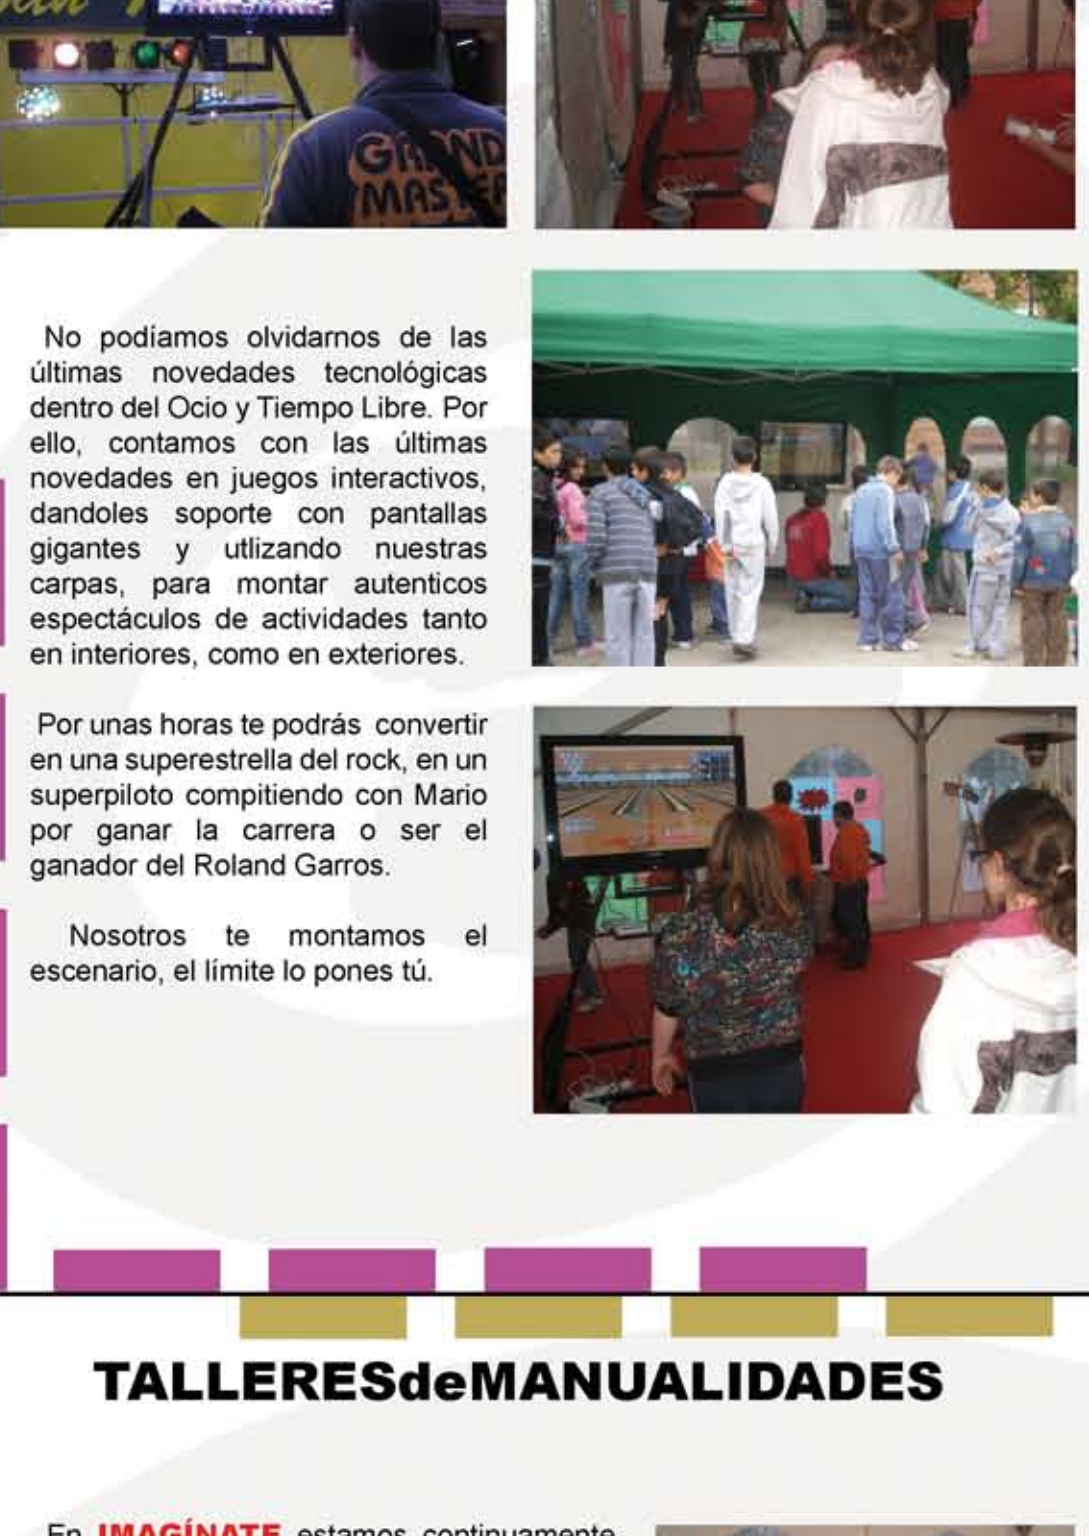

JUEGOS VIRTUALES

No podíamos olvidarnos de las últimas novedades tecnológicas dentro del Ocio y Tiempo Libre. Por ello, contamos con las últimas novedades en juegos interactivos, dándoles soporte con pantallas gigantes y utilizando nuestras carpas, para montar auténticos espectáculos de actividades tanto en interiores, como en exteriores.

Por unas horas te podrás convertir en una superestrella del rock, en un superpiloto compitiendo con Mario por ganar la carrera o ser el ganador del Roland Garros.

Nosotros te montamos el escenario, el límite lo pones tú.